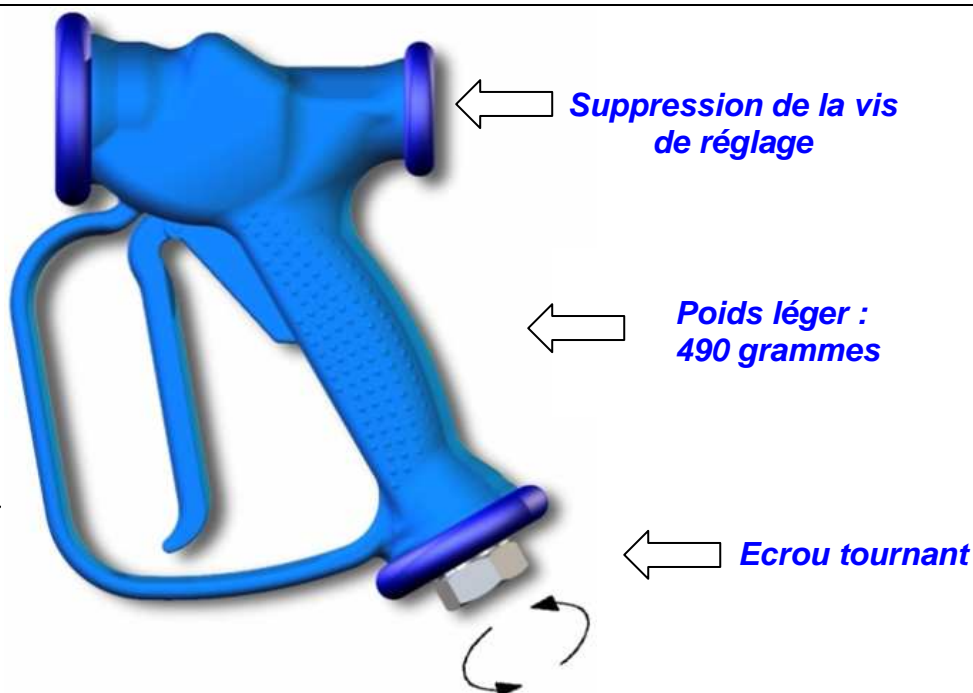

PPIST00133

PISTOLET BLEU ERGO AVEC PROTECTION AVANT - RACCORD MALE TOURNANT

Nouveau

Protection avant →

- Corps en polypropylène armé fibres de verre recouvert d'une coque bleue en plastique résistant aux chocs et aux taches + 3 protections en silicone bleu.

- 2 jets : parapluie et droit

- Pas de réglage

- Sans pièce métallique apparente (sauf raccord).

- Conçu pour éviter toute rétention de salissures.

- Construction ergonomique et robuste

- Effort minimum d'ouverture avec une gâchette ergonomique et bien équilibrée. Arceau de protection gâchette.

- Version avec raccord en laiton nickelé température maximum d'utilisation 50°C

- Alimentation 1/2" F avec raccord tournant.

Ce pistolet, nouvelle génération a été spécifiquement conçu pour les utilisations prolongées dans les milieux agro-alimentaires et toutes les industries qui nécessitent des lavages journaliers.

Pas de réglage extérieur supprimant ainsi tout soucis d'aspiration des systèmes venturi.

Doté d'un raccord tournant à l'entrée, le poignet garde une liberté de mouvement totale pour orienter le jet vers les endroits les plus difficiles à atteindre.