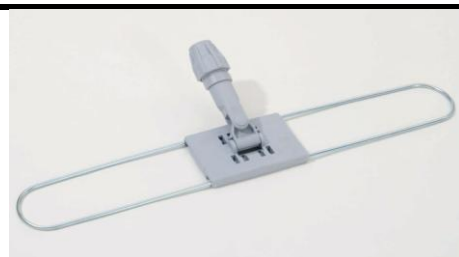

FICHE PRODUIT

REFERENCE: Monture pour Frange de Balayage

60cm

CODE : 5043

DESCRIPTION DE L'ARTICLE

Longueur	59 cm	Diamètre	.
Largeur	9 cm	Grammage	.
Hauteur	5,5 cm	Poids	356 Grs (+/- 5%)
		Couleur	Gris

Composition : Plastique PP
Metal Chromé

Description : S'utilise avec les franges de Balayage ((5017)

DESCRIPTION LOGISTIQUE

CONDITIONNEMENT

CARTON : 10 unités

CARTON

Longueur 61 cm
Largeur 32 cm
Hauteur 10 cm

SOUS CONDITIONNEMENT

Longueur -
Largeur -
Hauteur -
Poids -