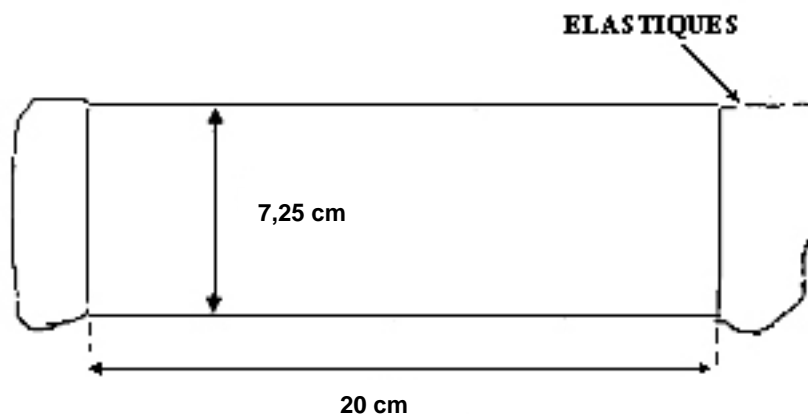

MASQUE PAPIER BLANC 2 PLIS

Carton de 10000 masques (100 boîtes de 100)

Révision : 19/01/04

MASQUE PAPIER BLANC 2 PLIS

- Matière..... papier fibre longue
- Grammage..... 2 x 16 g/m²
- Couleur blanc
- Elastique de 18 cm

SCHEMA DESCRIPTIF & DIMENSIONS

CONDITIONNEMENT

- Boîte de 100 masques
- Carton de 100 boîtes soit 10000 masques
 - Dimensions..... 48 x 41 x 48 cm
 - Poids brut 15 kg
 - Poids net 13 kg